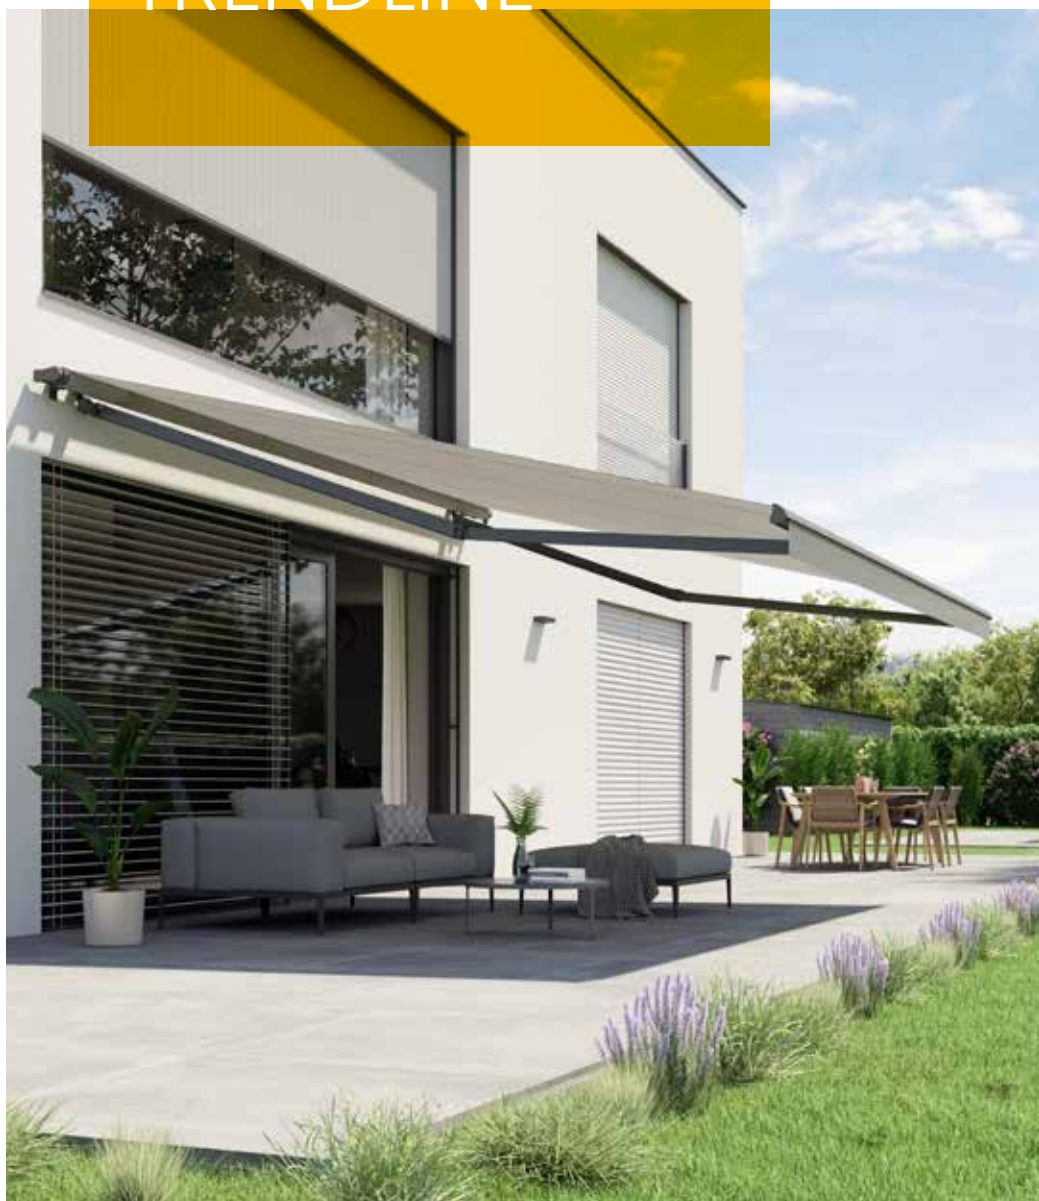

TRENDLINE

Die universell einsetzbare und hochwertige, offene Gelenkarm-Markise in zeitgemäßem Design. Die kräftigen und langlebigen TRENDLINE Arme mit dem bewährten PUR ummantelten 4-fach Seilzug, sorgen für eine optimale Tuchspannung. Attraktive Extras, wie z.B. die stufenlose Neigungsverstellung mittels Handkurbel, oder die Option mehr Ausfall als Breite bieten zu können, unterstreichen ihre ausgezeichnete Position im Markt.

IHRE VORTEILE

- 5 Jahre Garantie
- Wand- oder Deckenmontage 5°-40°
- mehr Ausfall als Breite möglich
- Funkmotor io homecontrol Standard
- smarte Steuerung optional
- LED-Lichtleiste optional
- Kurbelbedienung optional
- Infrarot-Heizstrahler als Zubehör
- Regenschutzdach als Zubehör
- über 200 RAL-Farben und über 350 Stoffe
- Stoffe witterungsbeständig, schmutzabweisend und lichtecht
- gute Windstabilität

BEDIENUNG