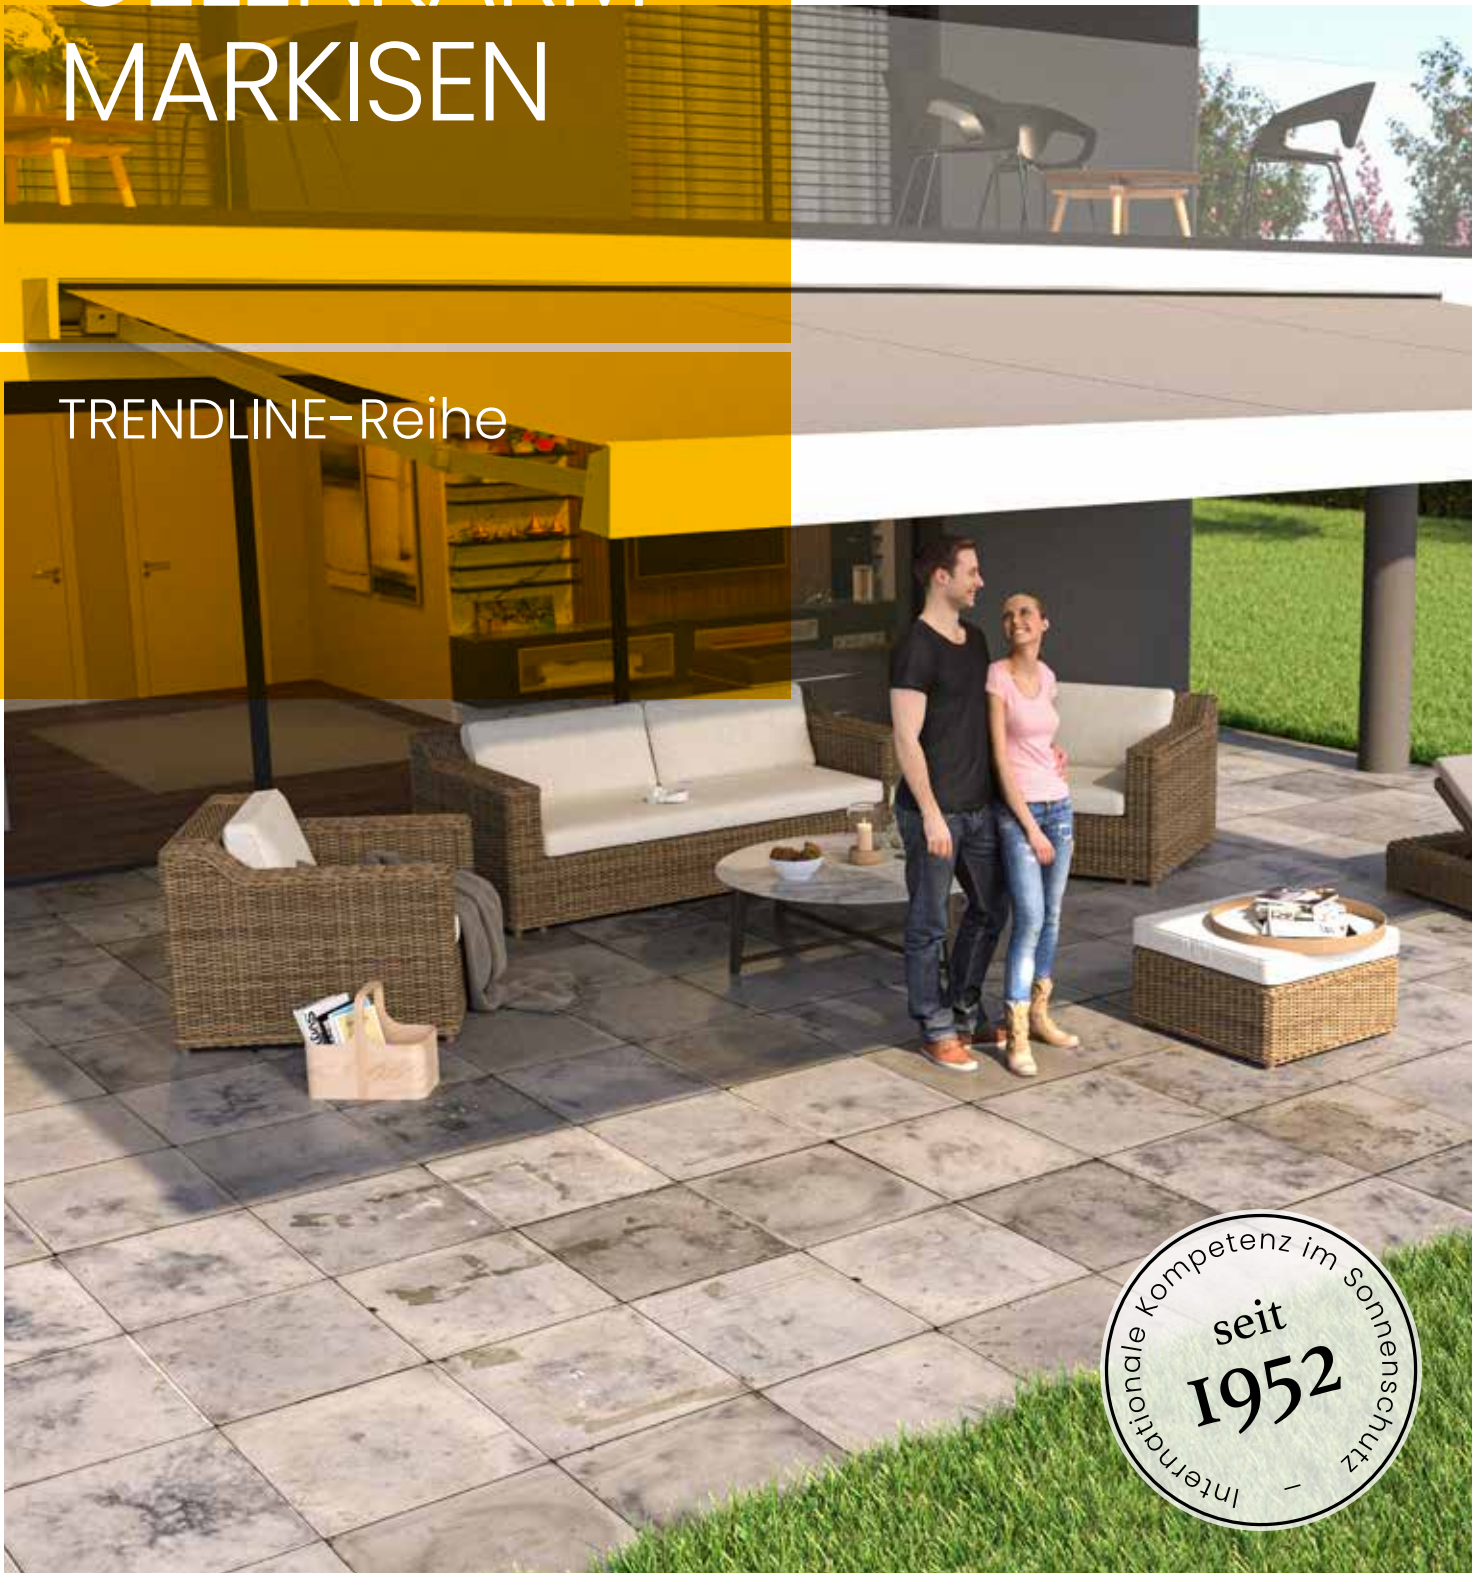

GELENKARM- MARKISEN

TRENDLINE-Reihe

GENIESSEN SIE DIE SONNENTAGE IM LEBEN

TRENDLINE CASSETTE
Rundum geschlossene,
hochwertige Kassettenmarkise
für mittelgroße Terrassen mit
einem ausgezeichneten Preis-
Leistungsverhältnis.

TRENDLINE ARTBOX
Die Kassettenmarkise vereint
schlichtes Design und
anspruchsvolle Technik und passt
perfekt zur aktuellen puristischen
Architektur.

TRENDLINE SMARTBOX
Überzeugt durch verstellbare
Konsolen für Decken- oder
Wandmontage ebenso wie mit
elegantem zeitlosem Design.